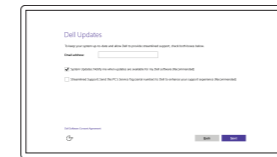

Windows

Enable Dell updates

Omogućite Dell ispravke

Omogočite posodobitve Dell

Dell güncellemelerini etkinleştirin

تمكين تحديثات Dell